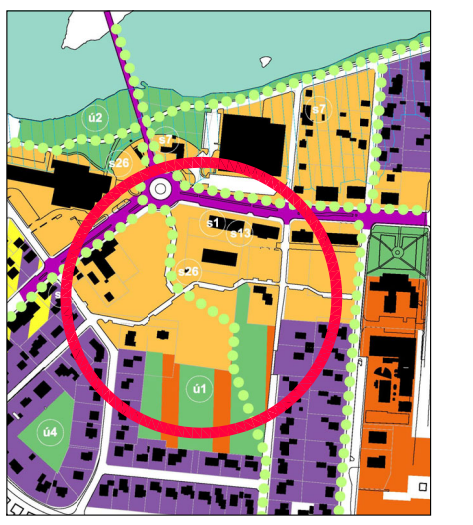

## SKÝRINGARUPPDRÁTTUR

Árborg aðalskipulag 2010-2030 - hluti úr þéttbýlisupprætti fyrir Selfoss

MKV. 1:1000

### SKUGGAVARP

20. JÚNÍ KL. 10:00

20. JÚNÍ KL. 13:00

20. JÚNÍ KL. 16:00

20. ÁGÚST KL. 10:00

20. ÁGÚST KL. 13:00

20. ÁGÚST KL. 16:00

Sigtún þróunarfélag  
VERKKAUPLI EIGANDI  
**Deiliskipulag**  
TEGUND VEKRS  
Míðbær Selfoss  
GATASTADSETNING