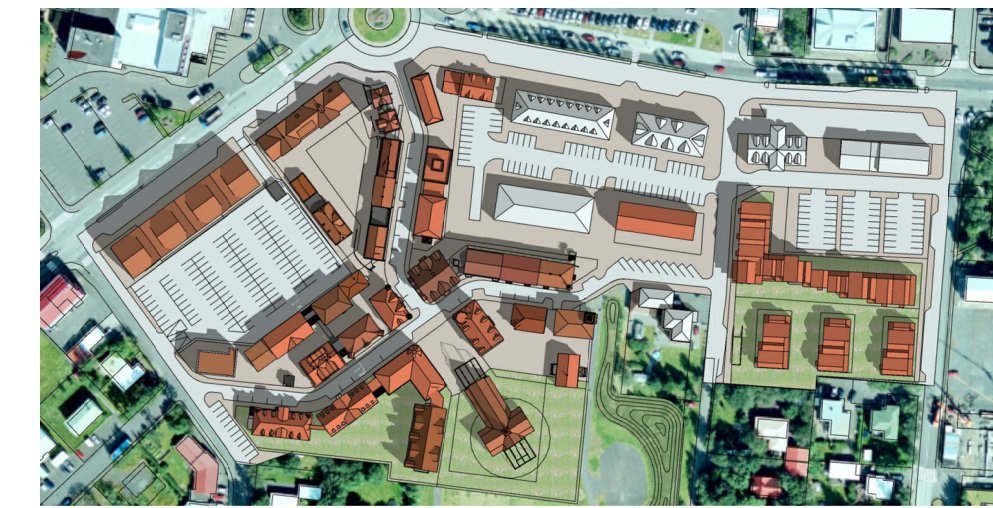

## SKÝRINGARUPPDRÁTTUR

Árborg aðalskipulag 2010-2030 - hluti úr þéttbýlisupprætti fyrir Selfoss

MKV. 1:1000

### SKUGGAVARP

20. JÚNÍ KL. 10:00

20. JÚNÍ KL. 13:00

20. JÚNÍ KL. 16:00

20. ÁGÚST KL. 10:00

20. ÁGÚST KL. 13:00

20. ÁGÚST KL. 16:00

Sigtún þróunarfélag  
VERKKAUPLI EIGANDI  
**Deiliskipulag**  
TEGUND VEKRS  
Míðbær Selfoss  
GATASTADSETNING