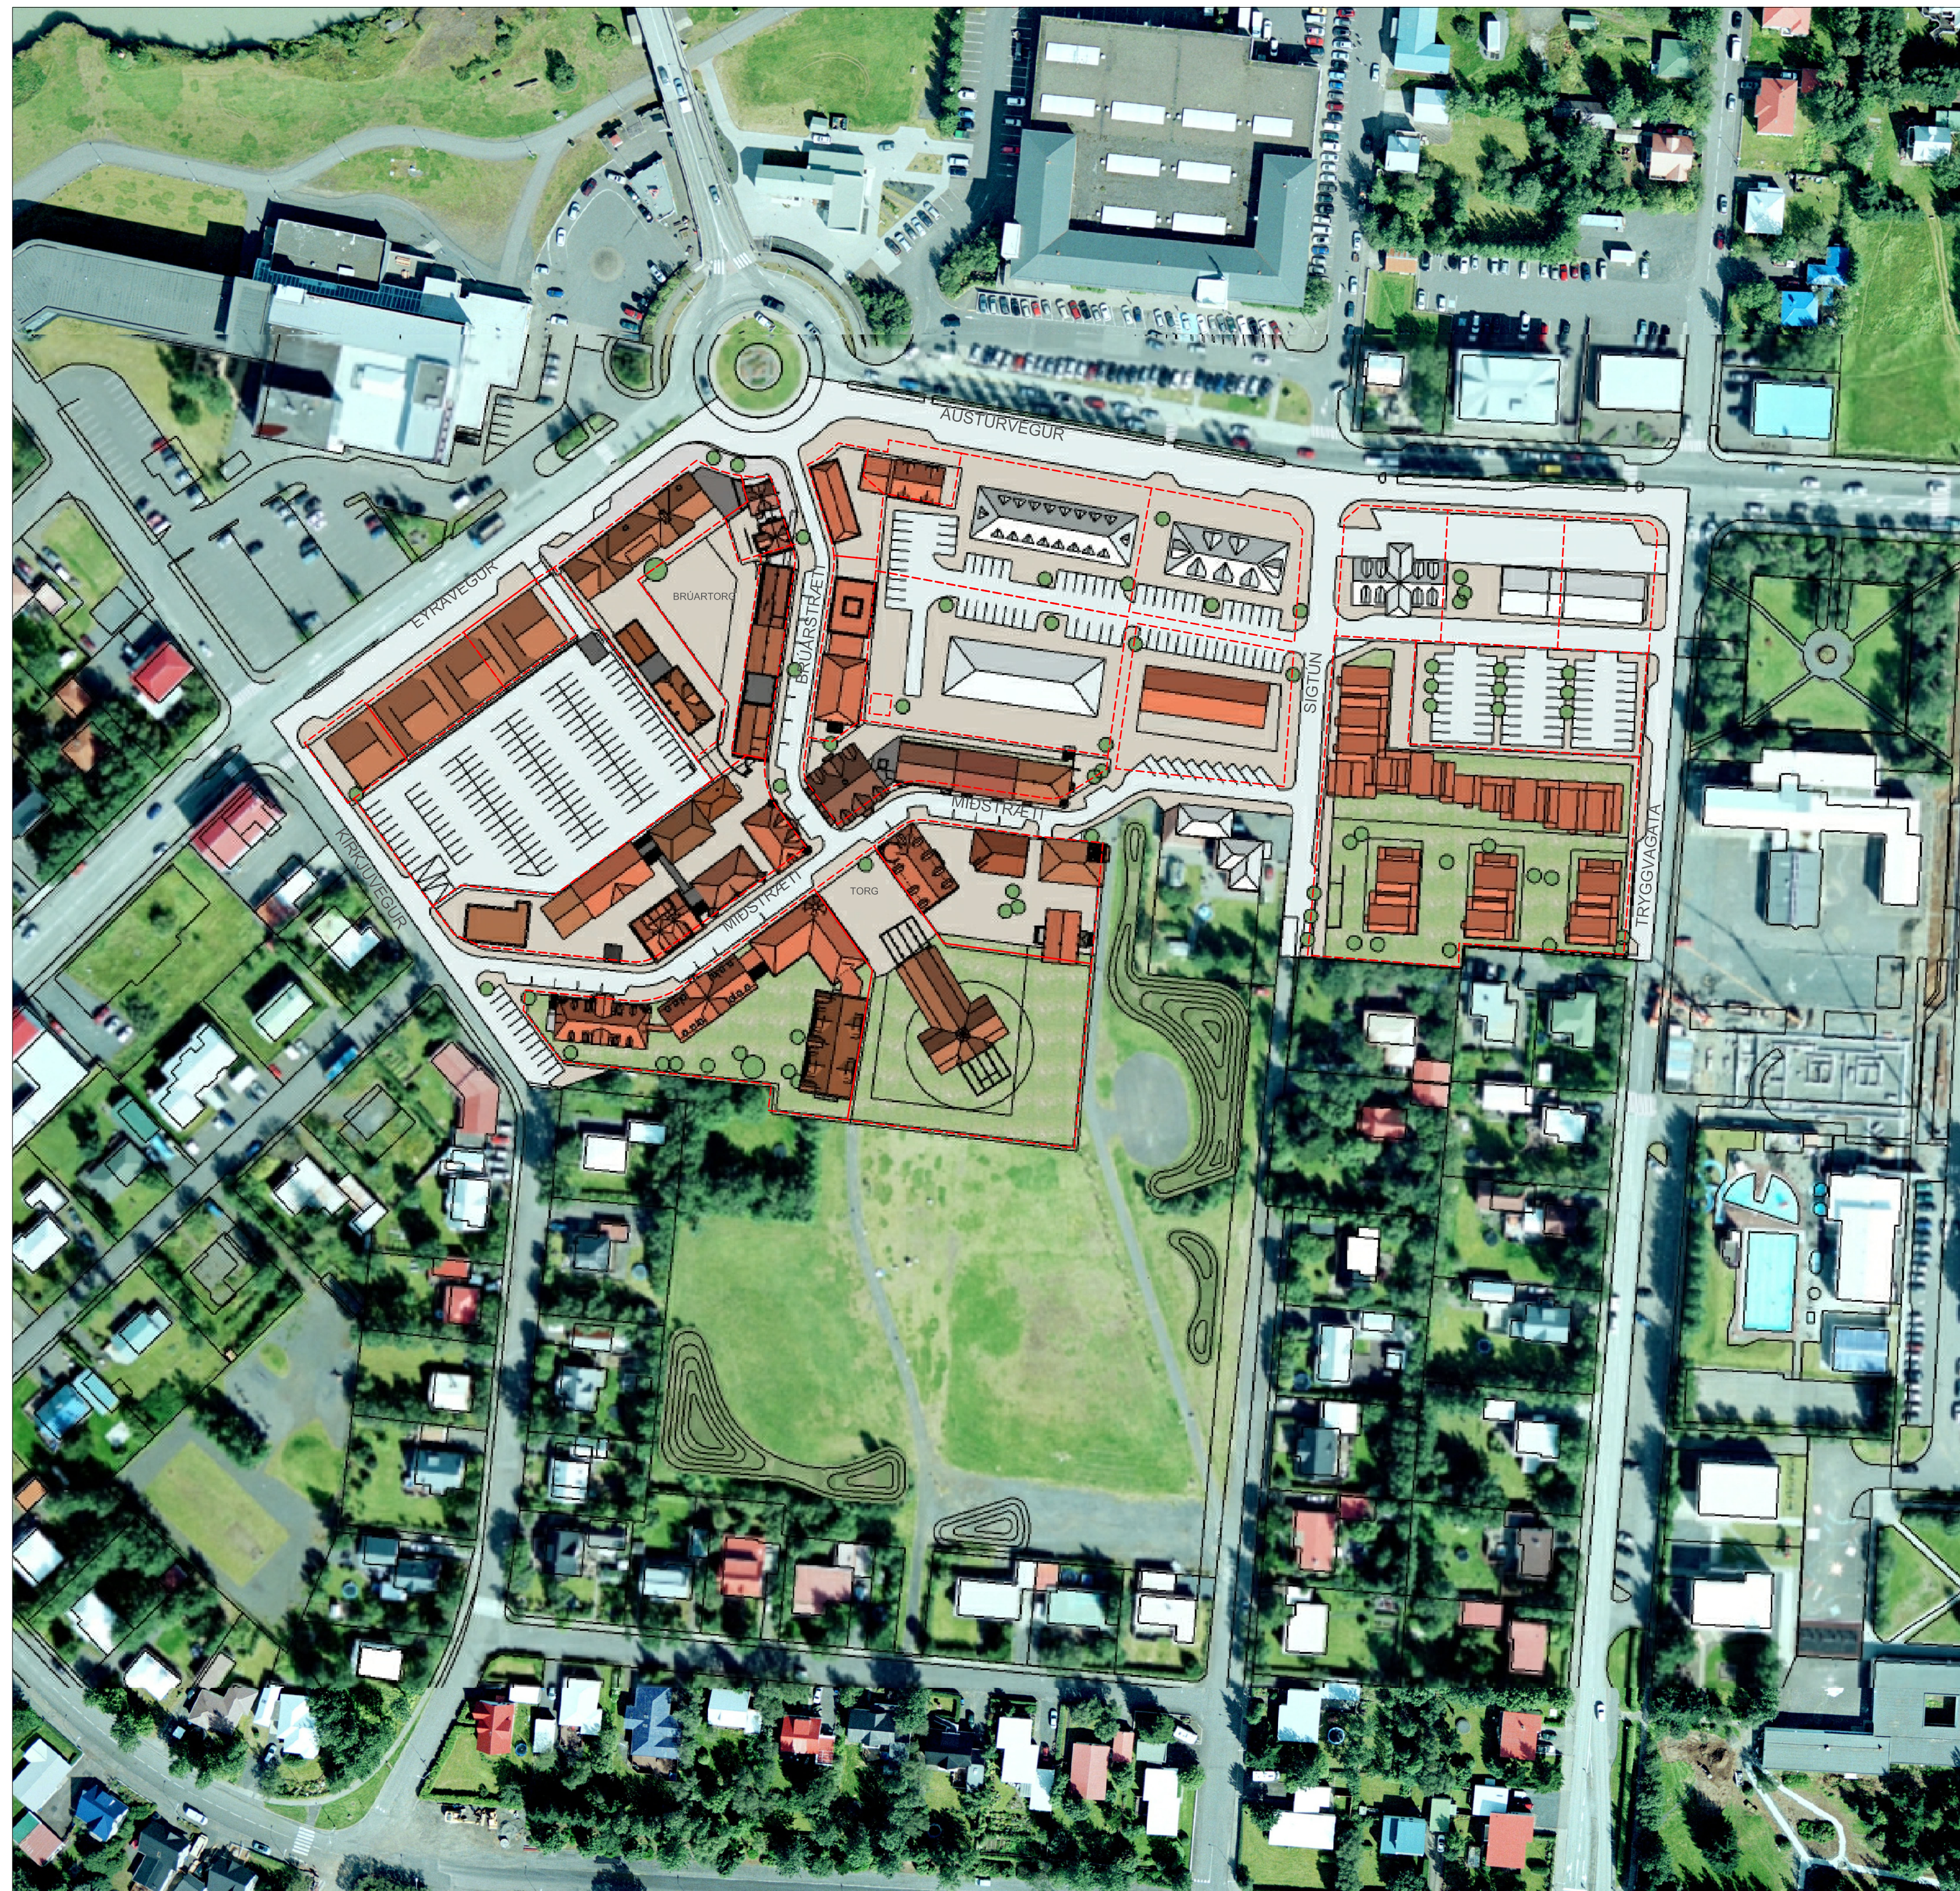

# MÍÐBÆR SELFOS - BREYTING Á DEILISKIPLAGI

## SKÝRINGARUPPDRÁTTUR

Árborg aðalskipulag 2010-2030 - hluti úr þéttbýlisupprætti fyrir Selfoss

MKV. 1:1000

### SKUGGAVARP

20. JÚNÍ KL. 10:00

20. JÚNÍ KL. 13:00

20. JÚNÍ KL. 16:00

20. ÁGÚST KL. 10:00

20. ÁGÚST KL. 13:00

20. ÁGÚST KL. 16:00

Sigtún þróunarfélag  
VERKKAUPLI EIGANDI  
**Deiliskipulag**  
TEGUND VEKRS  
Míðbær Selfoss  
GATASTADSETNING