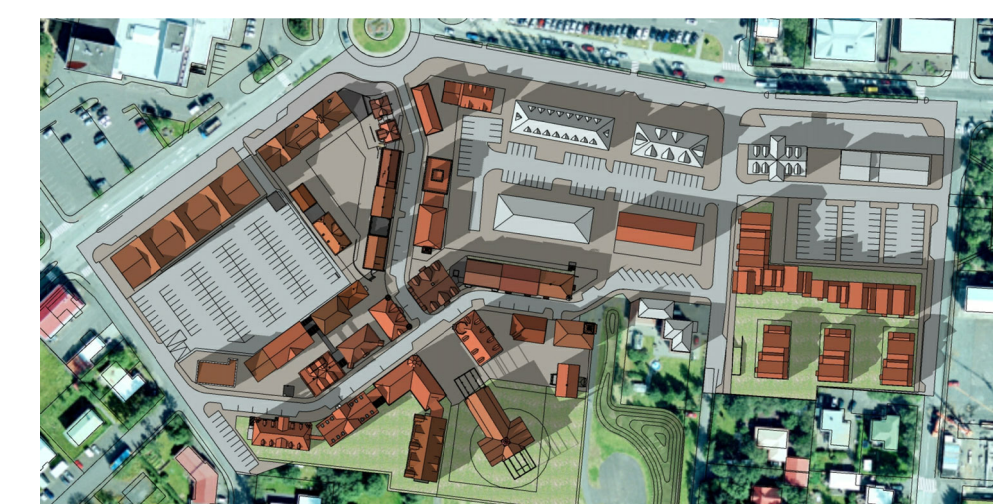

## SKÝRINGARUPPDRÁTTUR

Árborg aðalskipulag 2010-2030 - hluti úr þéttbýlisupprætti fyrir Selfoss

MKV. 1:1000

### SKUGGAVARP

20. JÚNÍ KL. 10:00

20. JÚNÍ KL. 13:00

20. JÚNÍ KL. 16:00

20. ÁGÚST KL. 10:00

20. ÁGÚST KL. 13:00

20. ÁGÚST KL. 16:00

Sigtún þróunarfélag  
VERKKAUPLI EIGANDI  
**Deiliskipulag**  
TEGUND VEKRS  
Míðbær Selfoss  
GATASTADSETNING